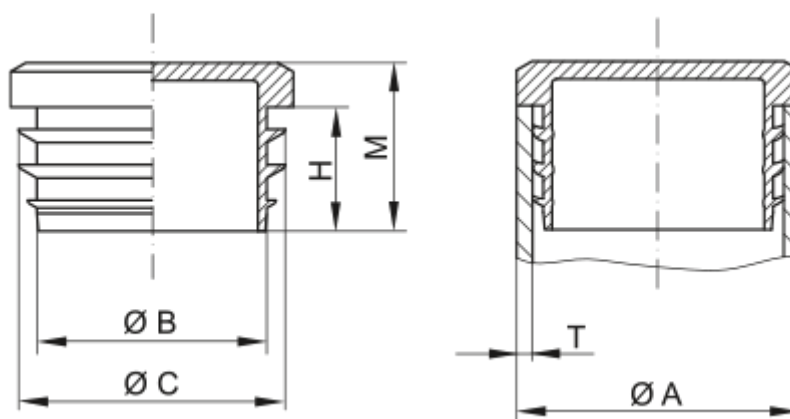

Varenummer: 59GPN320GL5012

Beskrivelse: KLEE Endeprop for rør GPN 320 - 50 (Væg tykkelse 1-2)

Mål

A = 50

B = 43

C = 48.5

H = 17

M = 22